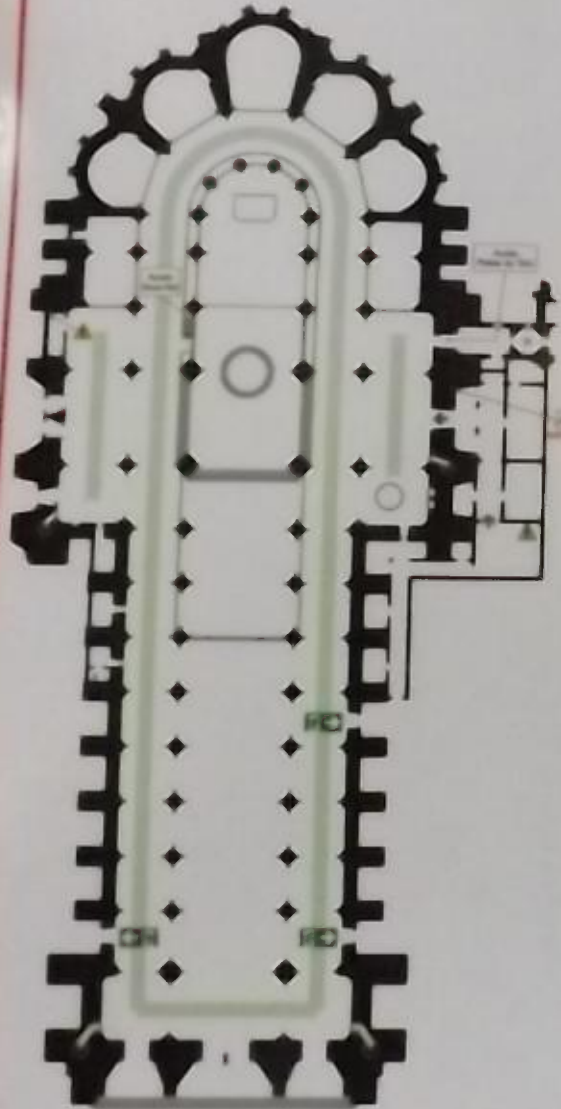

PLAN D'INTERVENTION

CATHEDRALE DE REIMS

REZ-DE-CHAUSSEE